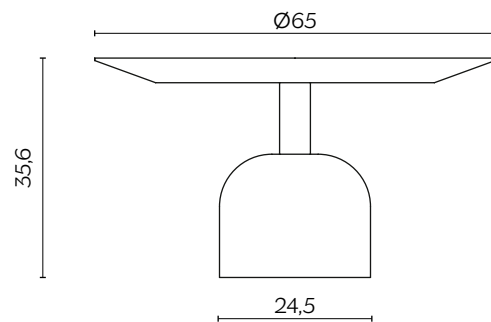

## DIMENSIONI | DIMENSIONS

lunghezza | width: 65 cm  
larghezza | depth: 65 cm  
altezza | height: 35,6 cm

lunghezza | width: 45 cm  
larghezza | depth: 45 cm  
altezza | height: 45,6 cm