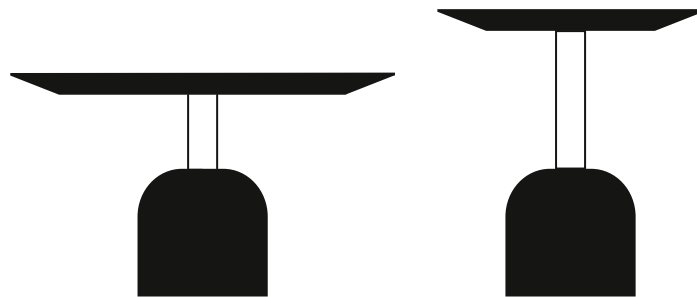

# ILLO

by Miniforms Lab

Nella versione tavolino, Illo si addolcisce sempre di più. Con volumi ridotti, si scopre la somiglianza con i pesi da palestra, ma state tranquilli, non dovrete alzarli. Sono una coppia di tavolini dall'aria spensierata e autentica che insegnano il concetto di leggerezza all'ambiente.

In its occasional table version, Illo looks even cuter. With its reduced volumes, it is reminiscent of gym weights, but don't worry, you don't have to lift it! It comes as a pair of tables, and their light-hearted, authentic look are a textbook example of lightness.

## DIMENSIONI | DIMENSIONS

lunghezza | width: 65 cm  
larghezza | depth: 65 cm  
altezza | height: 35,6 cm

lunghezza | width: 45 cm  
larghezza | depth: 45 cm  
altezza | height: 45,6 cm